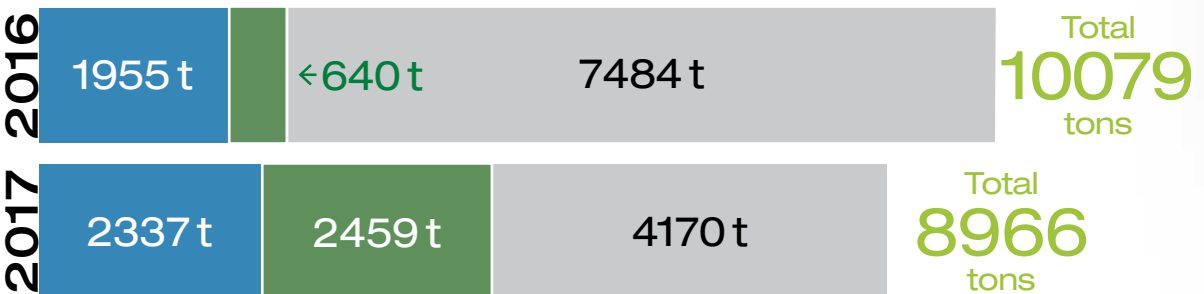

2016 vs 2017