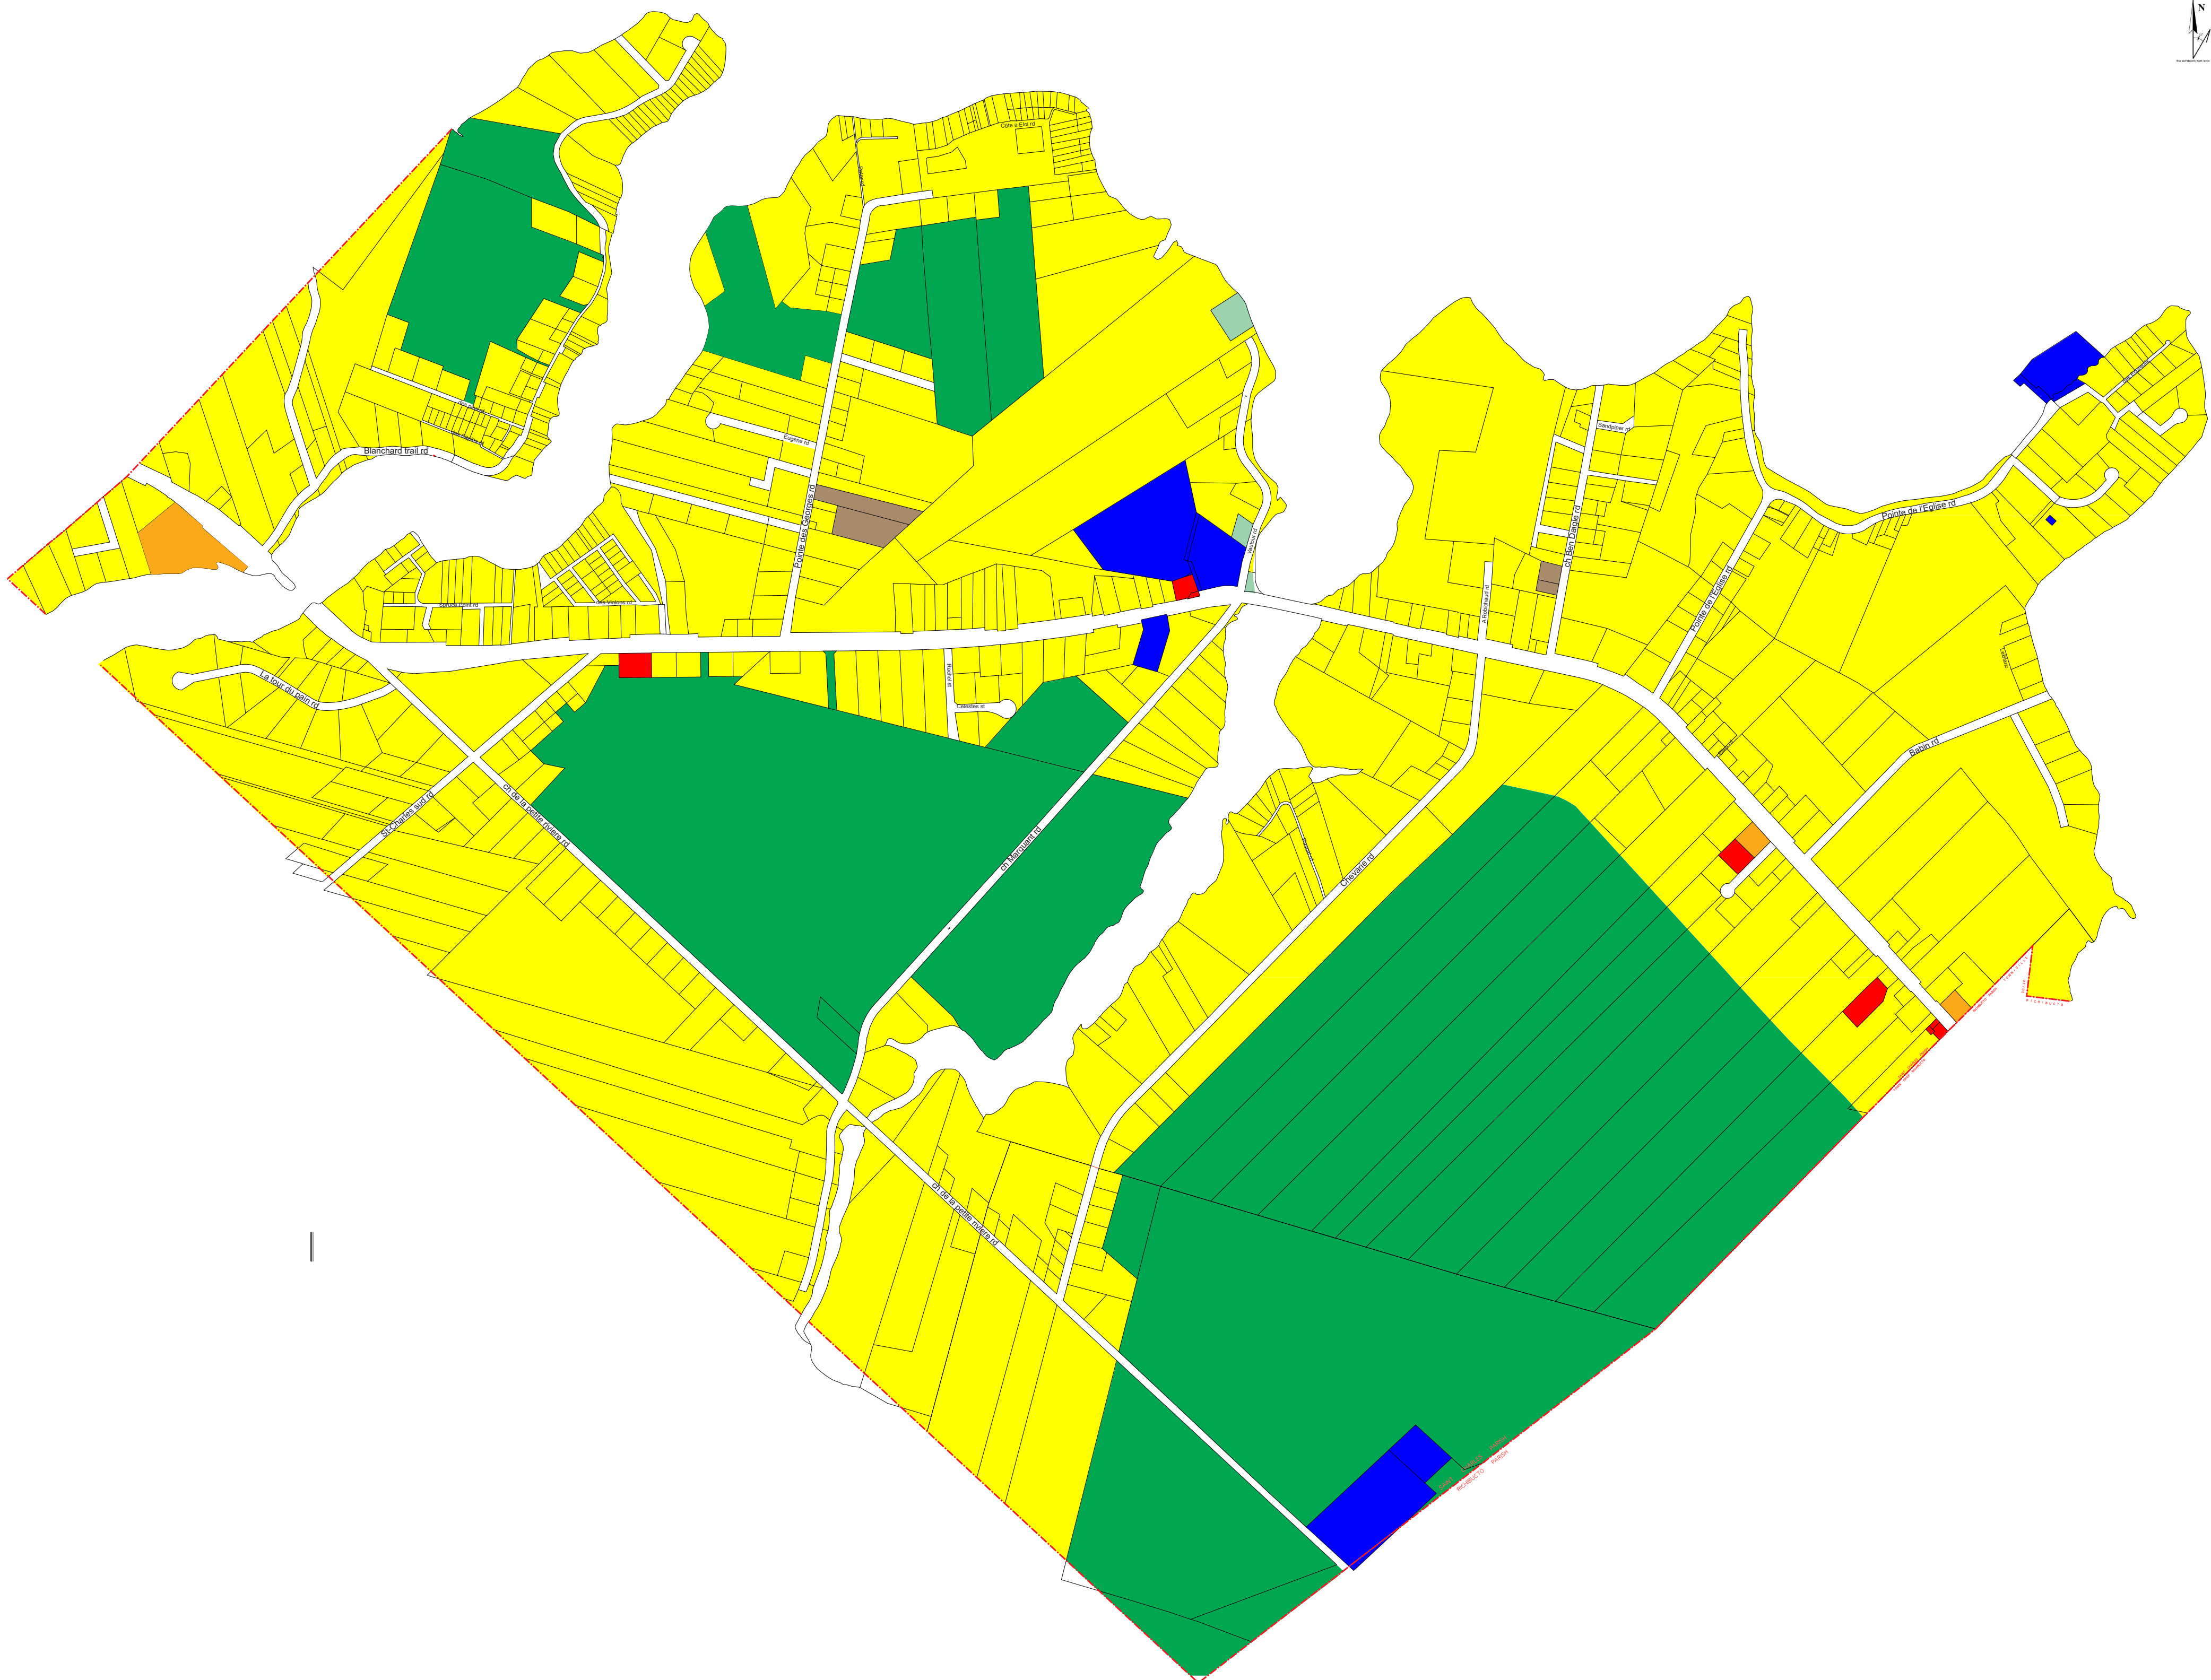

Local Service District / District de service local

# Aldouane

Schedule A / Annexe A

Zoning map / Carte de zonage

### Legend / Légende

- Residential - R Zone / Résidentielle - zone R
- Multifamily Residential - RM Zone / Résidentielle multifamiliale - zone RM
- Commercial - C Zone / Commerciale - zone C
- Community - CO Zone / Communautaire - zone CO
- Industrial - I Zone / Industrielle - zone I
- Dense Industrial - ID Zone / Industrielle dense - zone ID
- Aquaculture - AQ Zone / Aquaculture - zone AQ
- Resources - RE Zone / Ressources - zone RE
- Integrated Development - AI Zone / Aménagement intégré - zone AI

LSD limits - - - - - Limite du DSL

CSRK / KRSC