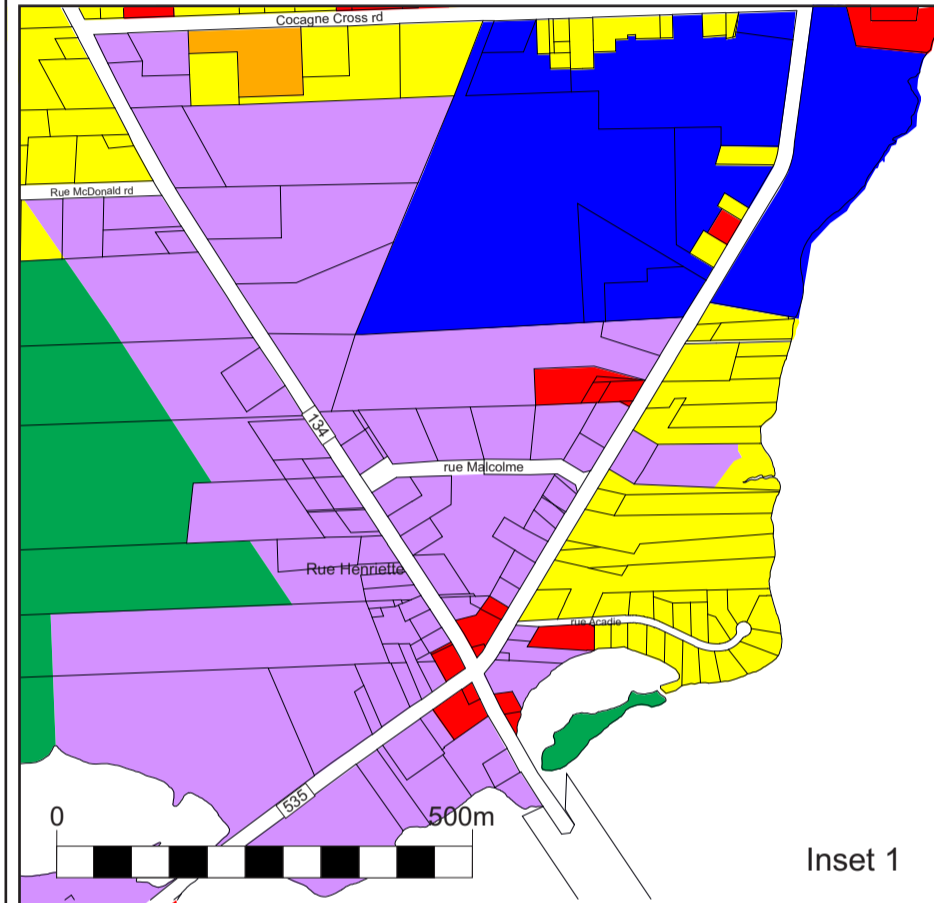

Communauté rurale de Cocagne / Cocagne Rural Community

Annexe B / Schedule B

Carte de zonage / Zoning map

Légende / Legend

- Résidentiel / Residential (R)
- Résidentiel multi-familial / Multifamily Residential (RM)
- Commercial (C)
- Industriel / Industrial (I)
- Industriel dense / Dense Industrial (ID)
- Communautaire / Community (CO)
- Ressources / Resources (RE)
- Zone de protection - préservation / Protection - Preservation zone (CSV)
- Zone mixe / Mixed Zone (MX)
- Zone Aménagement Intégré / Integrated Development zone (AI)

Inset 1

Inset 2

Source: Filière de propriétés Service NB / Service NB property files
Ministère de l'Environnement / Department of the Environment

Datum: North American Datum 1983 (NAD 83)