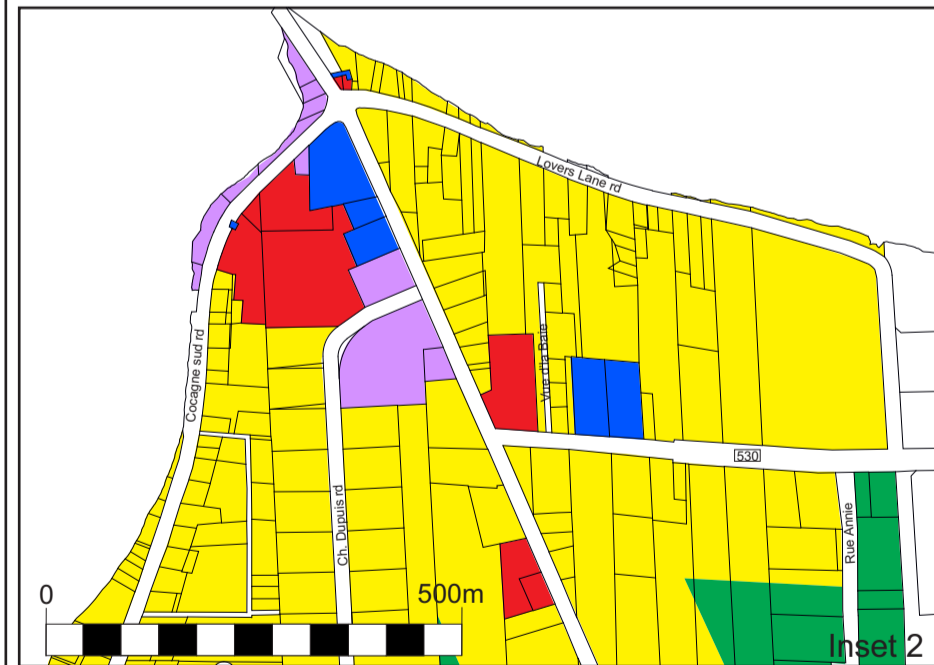

Communauté rurale de Cocagne / Cocagne Rural Community

Annexe B / Schedule B

Carte de zonage / Zoning map

Légende / Legend

- Résidentiel / Residential (R)
- Résidentiel multi-familial / Multifamily Residential (RM)
- Commercial (C)
- Industriel / Industrial (I)
- Industriel dense / Dense Industrial (ID)
- Communautaire / Community (CO)
- Ressources / Resources (RE)
- Zone de protection - préservation / Protection - Preservation zone (CSV)
- Zone mixe / Mixed Zone (MX)
- Zone Aménagement Intégré / Integrated Development zone (AI)

Inset 1

Inset 2

Source: Filière de propriétés Service NB / Service NB property files
Ministère de l'Environnement / Department of the Environment

Datum: North American Datum 1983 (NAD 83)